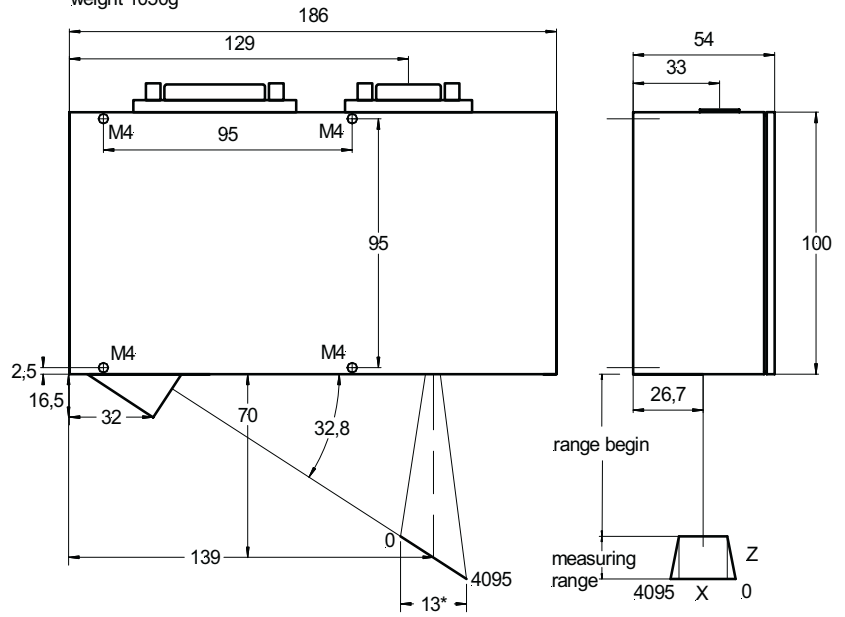

M2D LASER-Scanner

for 2-dimensional
profile sensing

- Measuring
- Controlling
- Monitoring

- M2D 85/46
- M2D 120/54
- M2D 200/68

- M2D 17/10
- M2D 40/20
- M2D 60/30

- range: 7 up to 1200 mm
- Scan width:
6 up to 600 mm
- Scan rate 50 or 100 Hz
- many accessories,
software and options

TYPE 1 weight 1050g

TYPE 2 weight 350 g

* M2D40/20: distance case/laser = 8,6

M2D 10/13

TYPE 4

weight 1050g

M2D 220/120

TYPE 5

weight 1400 g

**M2D2 15/10
Double head sensor**

TYPE 11

weight 730 g

M2D 1200/600

TYPE 6
weight 6700 g

M2D 75/30

TYPE 8
weight 510 g

Technical Data M2D / 50 Hz- and 100 Hz version::

Scanner	7/6	10/13	17/10	15/10 M2D2	40/20	60/30	75/30	85/46	120/ 54	200/ 68	220/ 120	1200/ 600
Case type	2	4	2	11	2	2	8	1	1	1	5	6
Range Z [mm]	7	10	17	15	40	60	75	85	120	200	220	1200
Begin scan range X [mm]	6	13	10	10	20	30	30	46	54	68	120	600
End scan range X [mm]	7	15	13	11,6	27	40	40	60	54	100	160	600
Range begin [mm]	20	65	35	47,8	50	49	90	75	110	90	115	900
Resolution Z [mm]	0,015	0,02	0,03	0,025	0,05	0,08	0,15	0,15	0,25	0,3	0,3	1,5
Resolution X [mm]	0,015	0,02	0,02	0,025	0,03	0,05	0,05	0,08	0,1	0,1	0,18	1,0
Laser protection class	2	3R	2	2	3R	2	2	2	2	2	2	2