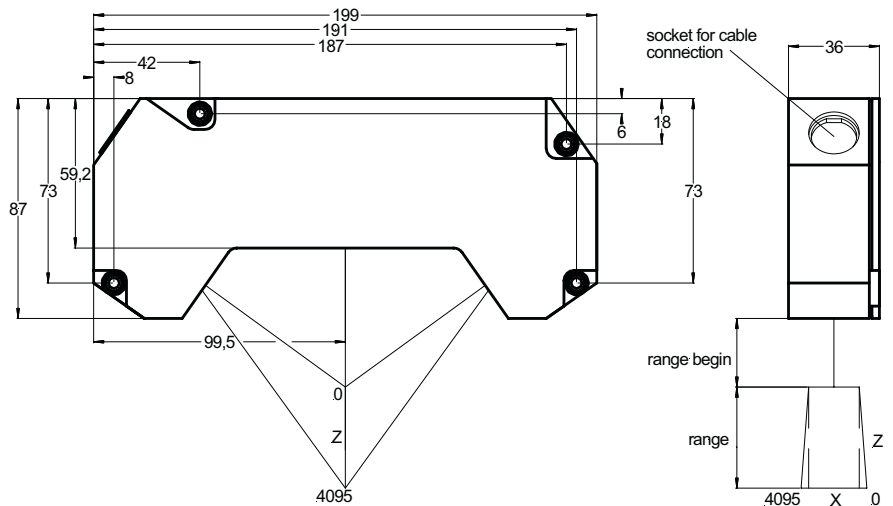

M2D LASER-Scanner

for 2-dimensional
profile sensing

- Measuring
- Controlling
- Monitoring

- M2D 85/46
- M2D 120/54
- M2D 200/68

- M2D 17/10
- M2D 40/20
- M2D 60/30

- range: 7 up to 1200 mm
- Scan width:
6 up to 600 mm
- Scan rate 50 or 100 Hz
- many accessories,
software and options

TYPE 1 weight 1050g

TYPE 2 weight 350 g

* M2D40/20: distance case/laser = 8,6

M2D 10/13

TYPE 4

weight 1050g

M2D 220/120

TYPE 5

weight 1400 g

**M2D2 15/10
Double head sensor**

TYPE 11

weight 730 g

M2D 1200/600

TYPE 6
weight 6700 g

M2D 75/30

TYPE 8
weight 510 g

Technical Data M2D / 50 Hz- and 100 Hz version::

Scanner	7/6	10/13	17/10	15/10 M2D2	40/20	60/30	75/30	85/46	120/ 54	200/ 68	220/ 120	1200/ 600
Case type	2	4	2	11	2	2	8	1	1	1	5	6
Range Z [mm]	7	10	17	15	40	60	75	85	120	200	220	1200
Begin scan range X [mm]	6	13	10	10	20	30	30	46	54	68	120	600
End scan range X [mm]	7	15	13	11,6	27	40	40	60	54	100	160	600
Range begin [mm]	20	65	35	47,8	50	49	90	75	110	90	115	900
Resolution Z [mm]	0,015	0,02	0,03	0,025	0,05	0,08	0,15	0,15	0,25	0,3	0,3	1,5
Resolution X [mm]	0,015	0,02	0,02	0,025	0,03	0,05	0,05	0,08	0,1	0,1	0,18	1,0
Laser protection class	2	3R	2	2	3R	2	2	2	2	2	2	2