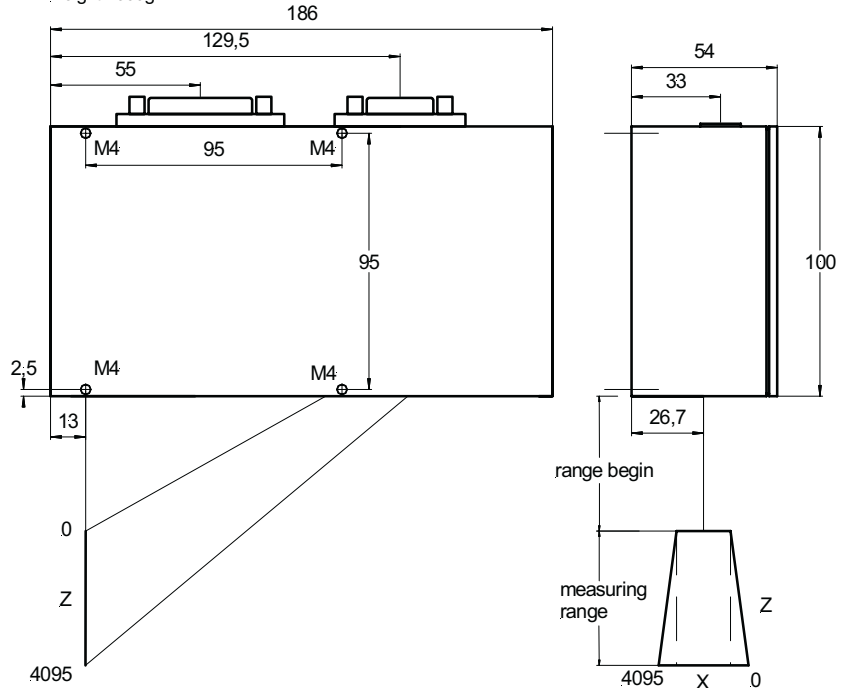

M2D LASER-Scanner

for 2-dimensional
profile sensing

- Measuring
- Controlling
- Monitoring

- M2D 85/46
- M2D 120/54
- M2D 200/68

- M2D 17/10
- M2D 40/20
- M2D 60/30

- range: 7 up to 1200 mm
- Scan width:
6 up to 600 mm
- Scan rate 50 or 100 Hz
- many accessories,
software and options

TYPE 1 weight 1050g

TYPE 2 weight 350 g

* M2D40/20: distance case/laser = 8,6

M2D 10/13

TYPE 4

weight 1050g

M2D 220/120

TYPE 5

weight 1400 g

**M2D2 15/10
Double head sensor**

TYPE 11

weight 730 g

M2D 1200/600

TYPE 6
weight 6700 g

M2D 75/30

TYPE 8
weight 510 g

Technical Data M2D / 50 Hz- and 100 Hz version::

Scanner	7/6	10/13	17/10	15/10 M2D2	40/20	60/30	75/30	85/46	120/ 54	200/ 68	220/ 120	1200/ 600
Case type	2	4	2	11	2	2	8	1	1	1	5	6
Range Z [mm]	7	10	17	15	40	60	75	85	120	200	220	1200
Begin scan range X [mm]	6	13	10	10	20	30	30	46	54	68	120	600
End scan range X [mm]	7	15	13	11,6	27	40	40	60	54	100	160	600
Range begin [mm]	20	65	35	47,8	50	49	90	75	110	90	115	900
Resolution Z [mm]	0,015	0,02	0,03	0,025	0,05	0,08	0,15	0,15	0,25	0,3	0,3	1,5
Resolution X [mm]	0,015	0,02	0,02	0,025	0,03	0,05	0,05	0,08	0,1	0,1	0,18	1,0
Laser protection class	2	3R	2	2	3R	2	2	2	2	2	2	2