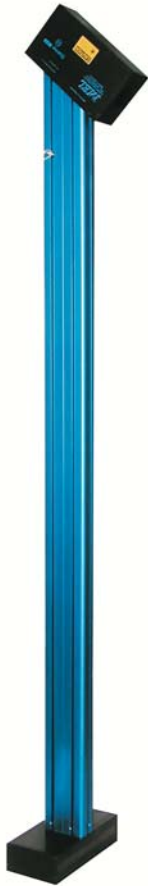

M2D LASER-Scanner

for 2-dimensional
profile sensing

- Measuring
- Controlling
- Monitoring

- M2D 85/46
- M2D 120/54
- M2D 200/68

- M2D 17/10
- M2D 40/20
- M2D 60/30

- range: 7 up to 1200 mm
- Scan width:
6 up to 600 mm
- Scan rate 50 or 100 Hz
- many accessories,
software and options

TYPE 1 weight 1050g

TYPE 2 weight 350 g

* M2D40/20: distance case/laser = 8,6

M2D 10/13

TYPE 4

weight 1050g

M2D 220/120

TYPE 5

weight 1400 g

**M2D2 15/10
Double head sensor**

TYPE 11

weight 730 g

M2D 1200/600

TYPE 6
weight 6700 g

M2D 75/30

TYPE 8
weight 510 g

Technical Data M2D / 50 Hz- and 100 Hz version::

Scanner	7/6	10/13	17/10	15/10 M2D2	40/20	60/30	75/30	85/46	120/ 54	200/ 68	220/ 120	1200/ 600
Case type	2	4	2	11	2	2	8	1	1	1	5	6
Range Z [mm]	7	10	17	15	40	60	75	85	120	200	220	1200
Begin scan range X [mm]	6	13	10	10	20	30	30	46	54	68	120	600
End scan range X [mm]	7	15	13	11,6	27	40	40	60	54	100	160	600
Range begin [mm]	20	65	35	47,8	50	49	90	75	110	90	115	900
Resolution Z [mm]	0,015	0,02	0,03	0,025	0,05	0,08	0,15	0,15	0,25	0,3	0,3	1,5
Resolution X [mm]	0,015	0,02	0,02	0,025	0,03	0,05	0,05	0,08	0,1	0,1	0,18	1,0
Laser protection class	2	3R	2	2	3R	2	2	2	2	2	2	2