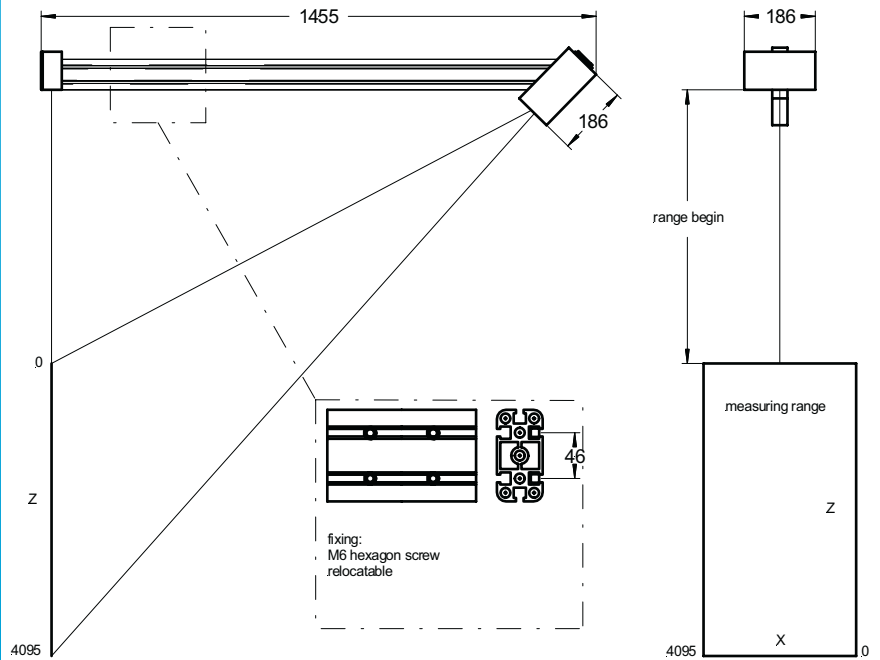

M2D LASER-Scanner

for 2-dimensional
profile sensing

- Measuring
- Controlling
- Monitoring

- M2D 85/46
- M2D 120/54
- M2D 200/68

- M2D 17/10
- M2D 40/20
- M2D 60/30

- range: 7 up to 1200 mm
- Scan width:
6 up to 600 mm
- Scan rate 50 or 100 Hz
- many accessories,
software and options

weight 1400 g

**M2D2 15/10
Double head sensor**

TYPE 11

weight 730 g

M2D 1200/600

TYPE 6
weight 6700 g

M2D 75/30

TYPE 8
weight 510 g

Technical Data M2D / 50 Hz- and 100 Hz version::

Scanner	7/6	10/13	17/10	15/10 M2D2	40/20	60/30	75/30	85/46	120/ 54	200/ 68	220/ 120	1200/ 600
Case type	2	4	2	11	2	2	8	1	1	1	5	6
Range Z [mm]	7	10	17	15	40	60	75	85	120	200	220	1200
Begin scan range X [mm]	6	13	10	10	20	30	30	46	54	68	120	600
End scan range X [mm]	7	15	13	11,6	27	40	40	60	54	100	160	600
Range begin [mm]	20	65	35	47,8	50	49	90	75	110	90	115	900
Resolution Z [mm]	0,015	0,02	0,03	0,025	0,05	0,08	0,15	0,15	0,25	0,3	0,3	1,5
Resolution X [mm]	0,015	0,02	0,02	0,025	0,03	0,05	0,05	0,08	0,1	0,1	0,18	1,0
Laser protection class	2	3R	2	2	3R	2	2	2	2	2	2	2